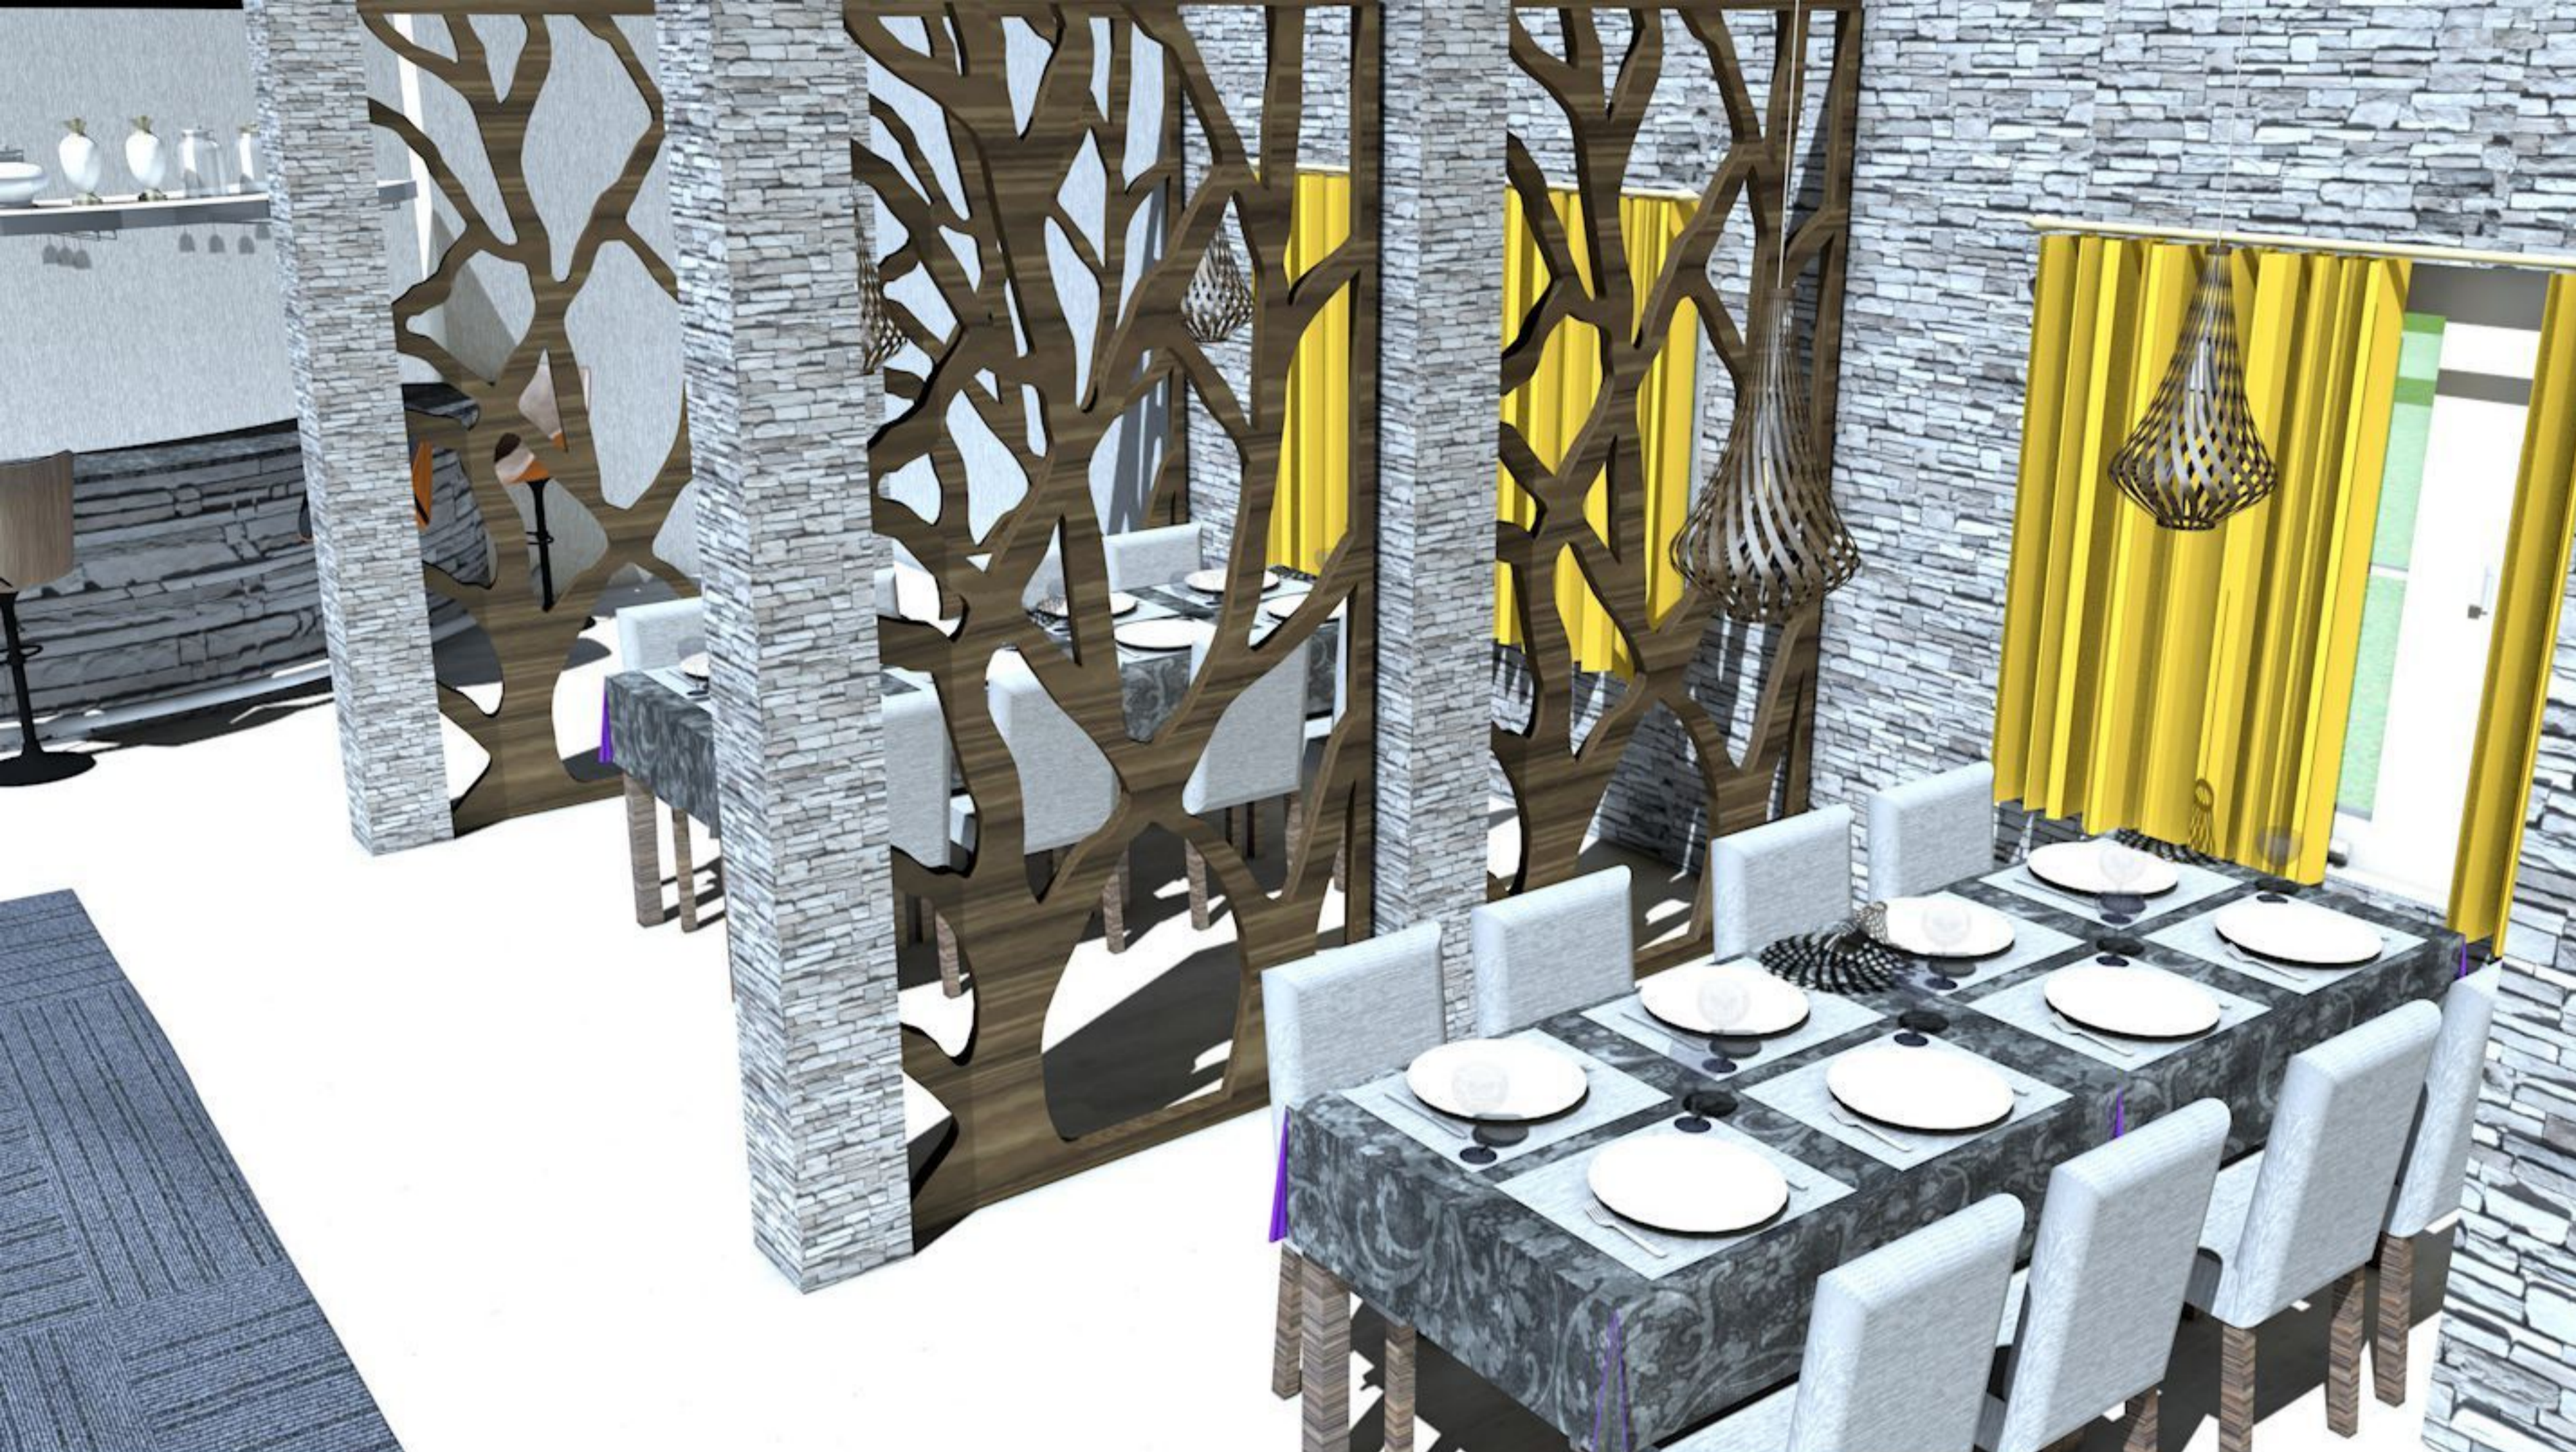

ETERNION

Meleg és barátságos
Kényelmes, otthonos
hangulatot kölcsönöz
bármilyen helyiségnek

Méret: 1m x 2,60m x 4cm

Egyedi szín és méret is rendelhető